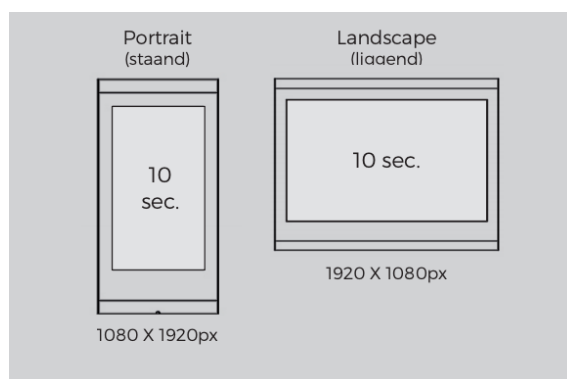

Technische specificaties

Digitale Toiletreclame

Let op! U dient bij het opmaken van uw artwork rekening te houden met zowel portrait als landscape schermen. Graag daarom beide bestanden aanleveren volgens onderstaande specificaties

Opmaak stilstaand beeld:

Beeldverhouding:	Portrait en/of landscape
Schermsresolutie portrait:	1080px breed x 1920px hoog
Schermsresolutie landscape:	1920px breed X 1080px hoog
Resolutie artwork:	120 dpi op 100%
Bestandstype:	JPG/PDF

Opmaak video / animatie:

Bestandstype:	H264 (mp4)
Schermsresolutie portrait:	1080px breed x 1920px hoog
Schermsresolutie landscape:	1920px breed X 1080px hoog
Bitrate:	7.68 Mbps
Frames:	25 frames per seconde
Videolengte:	10 sec